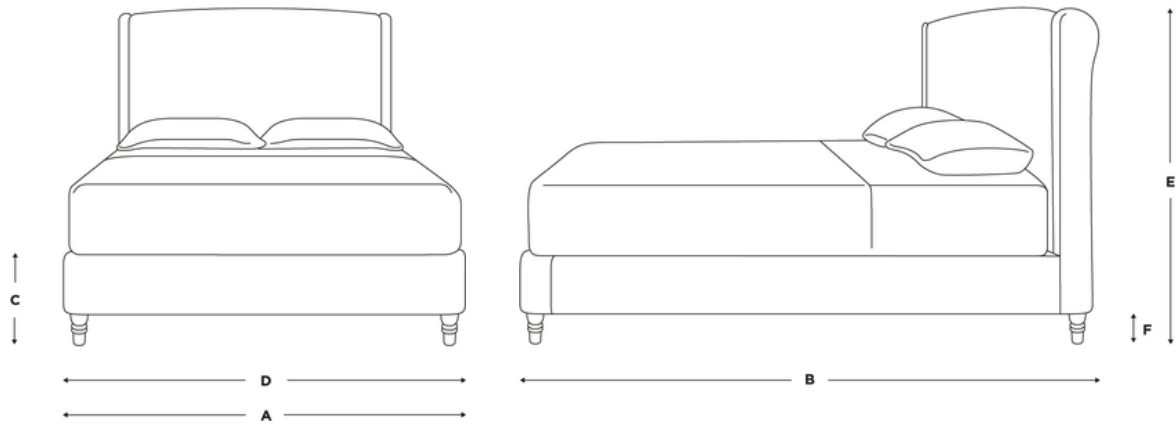

# Dazzler Bed

Dimensions	A	B	C	D	E	F
Single	92	204	25	92	120	10
Double	137	204	25	137	120	10
Kingsize	152	214	25	152	120	10
Superking	182	214	25	182	120	10

**A** - Bed width (cm)

**B** - Bed length (cm)

**C** - Bed height (cm)

**D** - Headboard width (cm)

**E** - Headboard height (cm)

**F** - Legs height (cm)