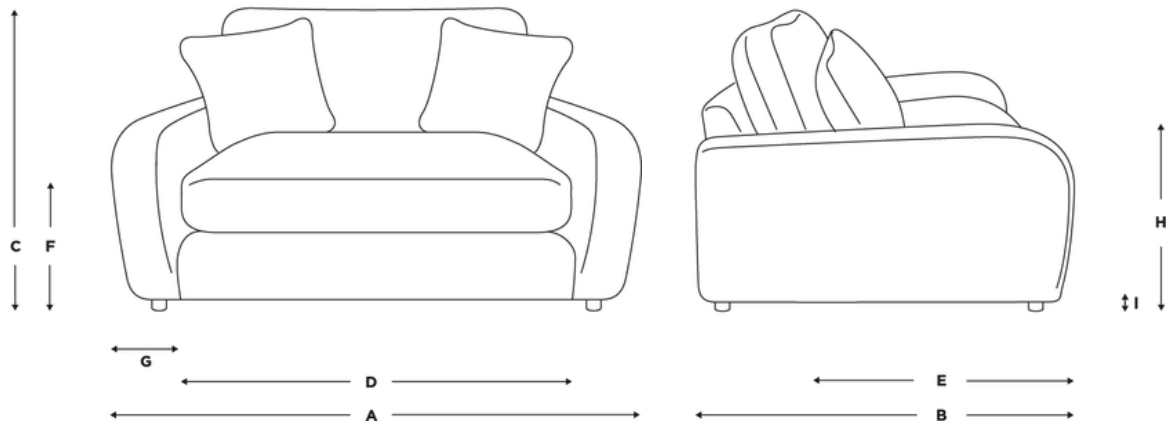

# Easy Squeeze Love Seat

Dimensions	A	B	C	D	E	F	G	H	I
Armchair	105	100	83	66	60	47	20	55	4
Love Seat	130	112	83	91	66	47	20	55	4
Small	160	112	83	121	66	47	20	55	4
Medium	190	112	83	151	66	47	20	55	4
Large	220	112	83	181	66	47	20	55	4
Extra large	250	112	83	211	66	47	20	55	4