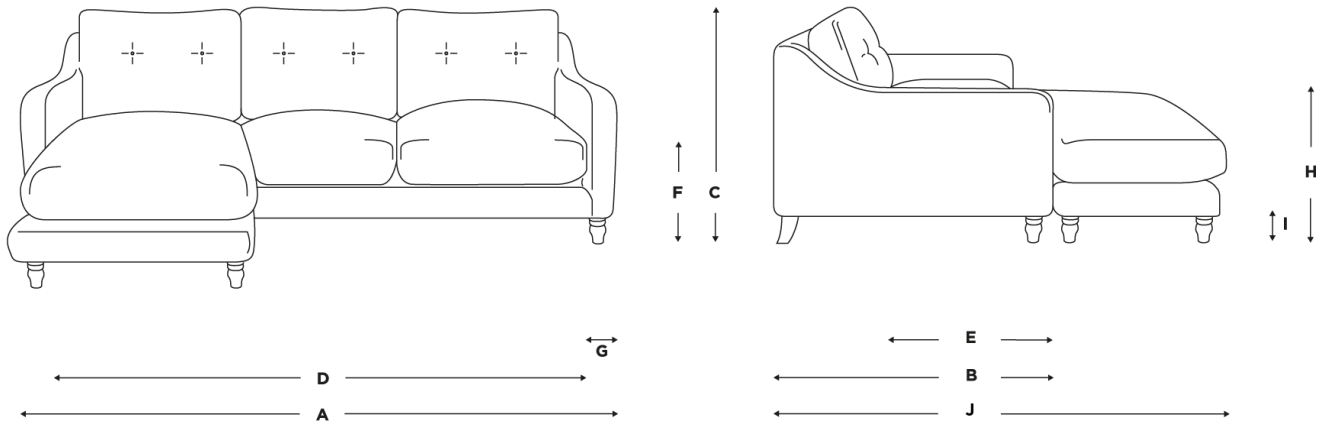

# Slim Jim Chaise Sofa

Dimensions	A	B	C	D	E	F	G	H	I	J
Large left hand	222	104	84	197	64	45	10	57	10	164
Large right hand	222	104	84	197	64	45	10	57	10	164
XL left hand	252	104	84	227	64	45	10	57	10	164
XL right hand	252	104	84	227	64	45	10	57	10	164