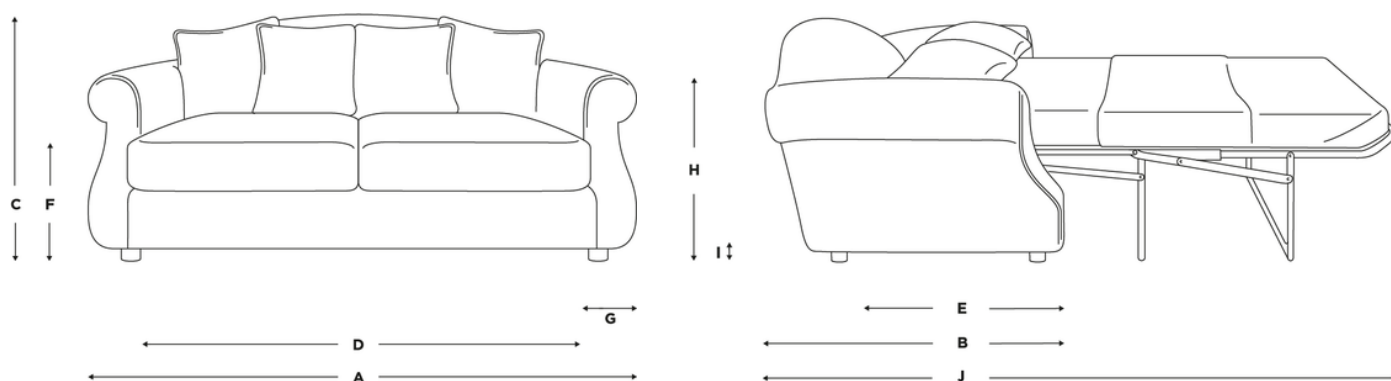

# Sloucher Sofa Bed

Dimensions	A	B	C	D	E	F	G	H	I	J
Medium	194	106	82	150	55	45	20	66	4	232
Large	214	106	82	170	55	45	20	66	4	232

**A** - External width (cm)

**B** - External depth (cm)

**J** - External depth (cm)