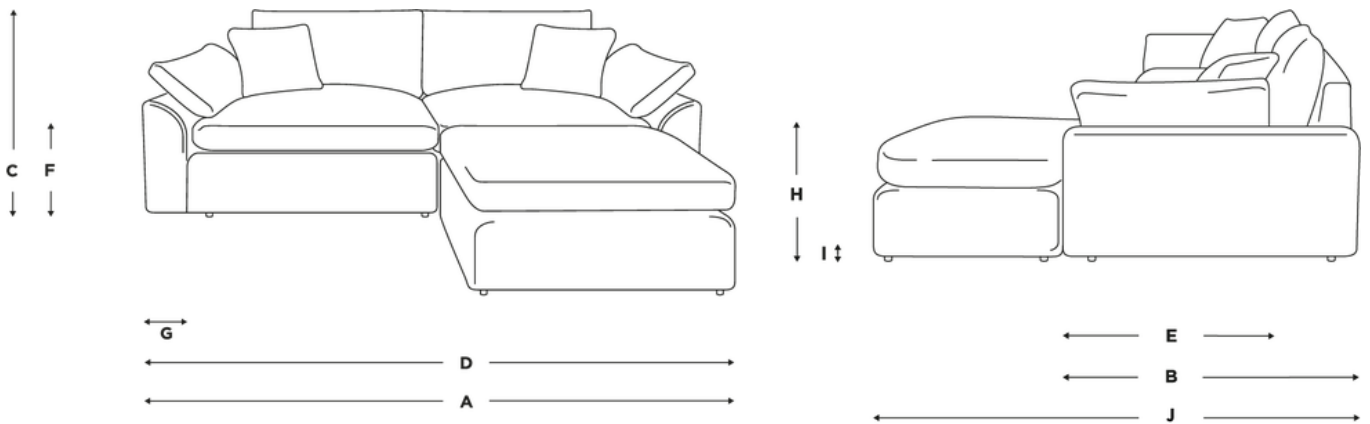

# Cuddlemuffin Modular Chaise Sofa

Dimensions	A	B	C	D	E	F	G	H	I	J
Medium Left Hand	244	122	95	200	84	50	22	55	4	222
Medium Right Hand	244	122	95	200	84	50	22	55	4	222
Large left hand	344	122	95	300	84	50	22	55	4	222
Large right hand	344	122	95	300	84	50	22	55	4	222